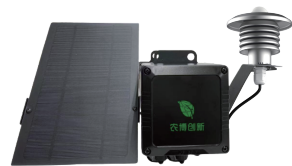

荷物
なし

めんどろな

入力
なし

ZETA関連製品：販売代理店及びオンラインショップで販売中

アクセスポイント (屋外)

アクセスポイント (屋内)

中継器 Mote
(電池駆動)

WatcherPro3 農業用センサー