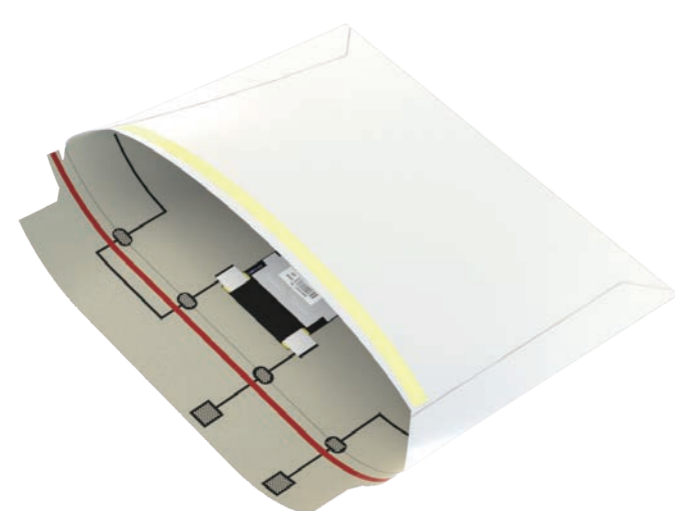

ZETÄ

LPWAN 2.0 次世代スマートタグ - ZETag Cloud Tag

ZETagは、ZETA-G通信プロトコルを用いたIoT資産測位タグで、高速移動の場合でもデータ伝送を実現し、サプライチェーン物流の資産管理や貨物追跡の場面に適しています。また、ZETagは「生産と輸送の断片的で受動的な報告」という制約を打破し、2B物流や速達便に対して、出荷から受取までのリアルタイム追跡、輸送ルートの異常や途中開封の警告など、全面的な可視化追跡サービスを提供でき、物流業務の効率を大幅に改善することができます。

使い捨ての貨物追跡タグ(紙電池)

使い捨ての貨物追跡タグ(ボタン電池)

リサイクル可能な貨物追跡タグ

資産管理タグ

極めて低いコスト

類似技術の1/3から1/10程度のコスト

大容量化

ゲートウェイ1台で2000枚以上のタグに接続可能

小型化

チップとバッテリーの小型化、最大3mmの薄型化

低消費電力化

世界最小のLPWA消費電力、フレキシブルバッテリー/コイン電池で利用可能

長距離伝送

自社開発の物理層特許により、最大2kmまで信号伝送が可能

より高性能に

120km/hの高速移動でも安定した通信が可能です