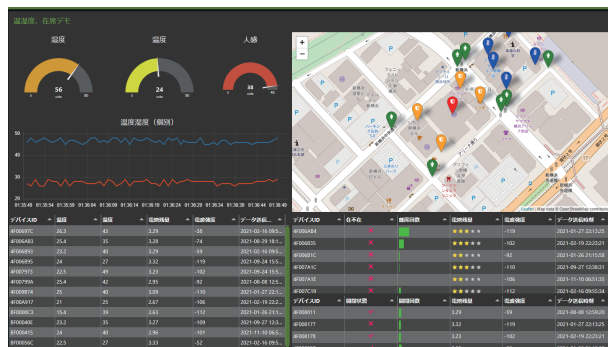

【Node-RED】 かんたん見える化 データ管理アプリケーション(Dashboard)

見える化アプリケーション

- ✓オンプレミス/クラウドどちらも構築可能
- ✓PoCから大規模開発まで用途に応じたカスタマイズ対応
- ✓ローコードで機能拡張も簡単