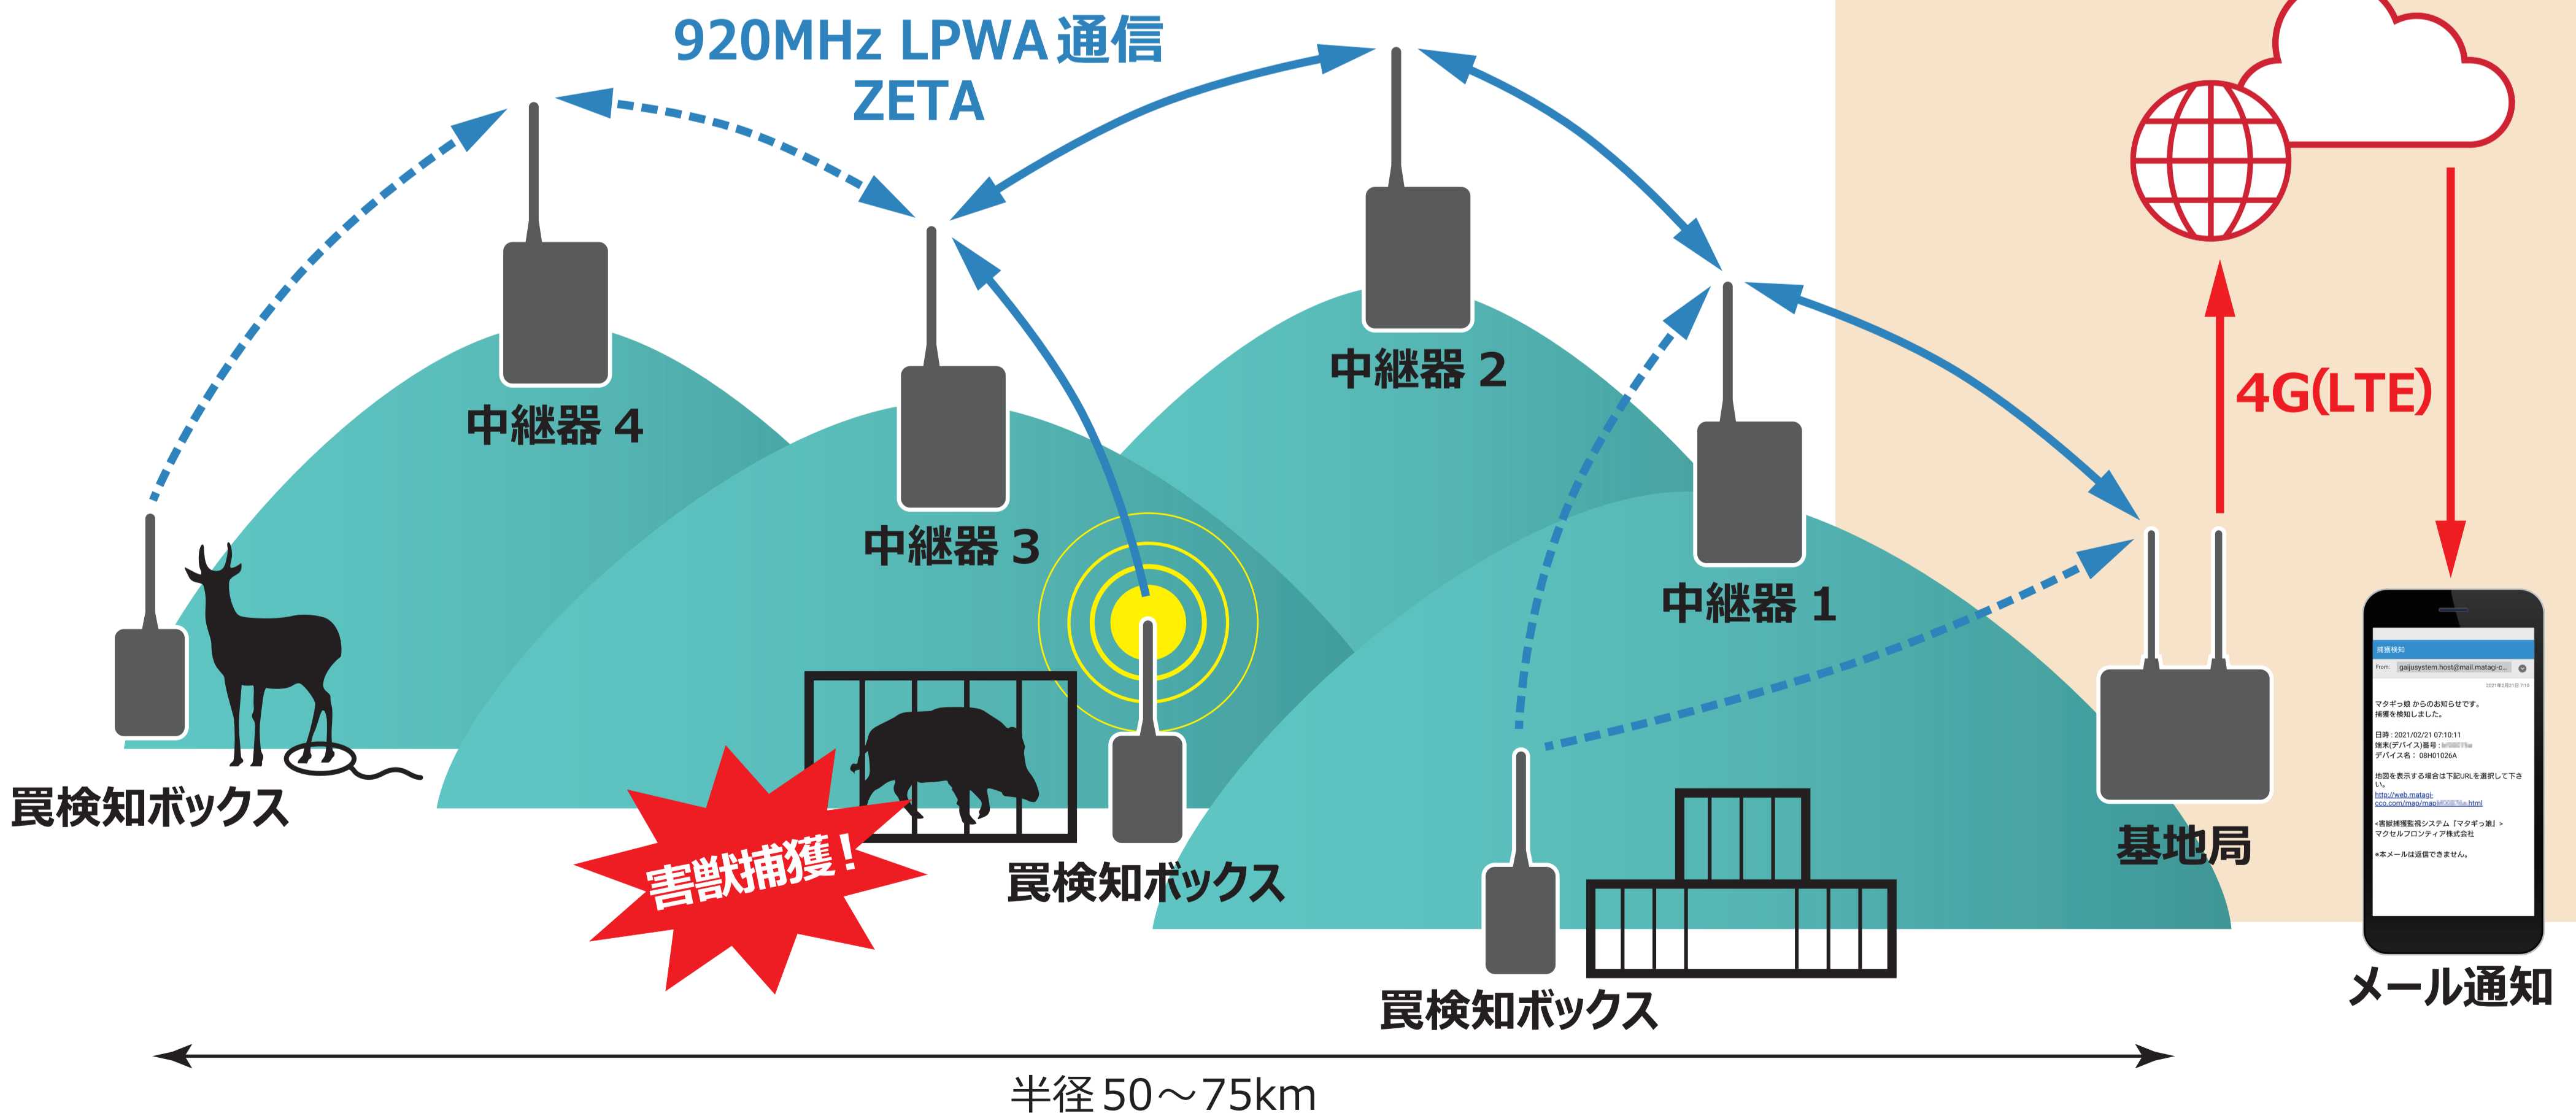

害獣捕獲監視システム マタギっ娘[®]

IoTで、わな見回りの負担を軽減。
捕獲作業をもっと効率よく。

特長

1

広い通信エリア

- ◆次世代LPWA通信規格ZETAにより、今まで電波が届かなかった山間部でも通信が可能!
- ◆中継器は最大4台接続可能。通信距離は5倍まで延伸!

2

小型・軽量・長時間動作

- ◆震検知ボックスは、センサ、通信モジュールを搭載しながらも小型・軽量を実現!
- ◆稼働時間は単三乾電池3本で約6ヵ月!

※捕獲数、通信頻度および動作環境により変動します。

3

メールでお知らせ

- ◆害獣が、わなにかかるとお知らせするメールが届く。地図で位置確認もできる!
- ◆専用Webアプリケーションで簡単管理!

携帯電話通信エリア圏外

920MHz LPWA 通信
ZETA

半径 50~75km