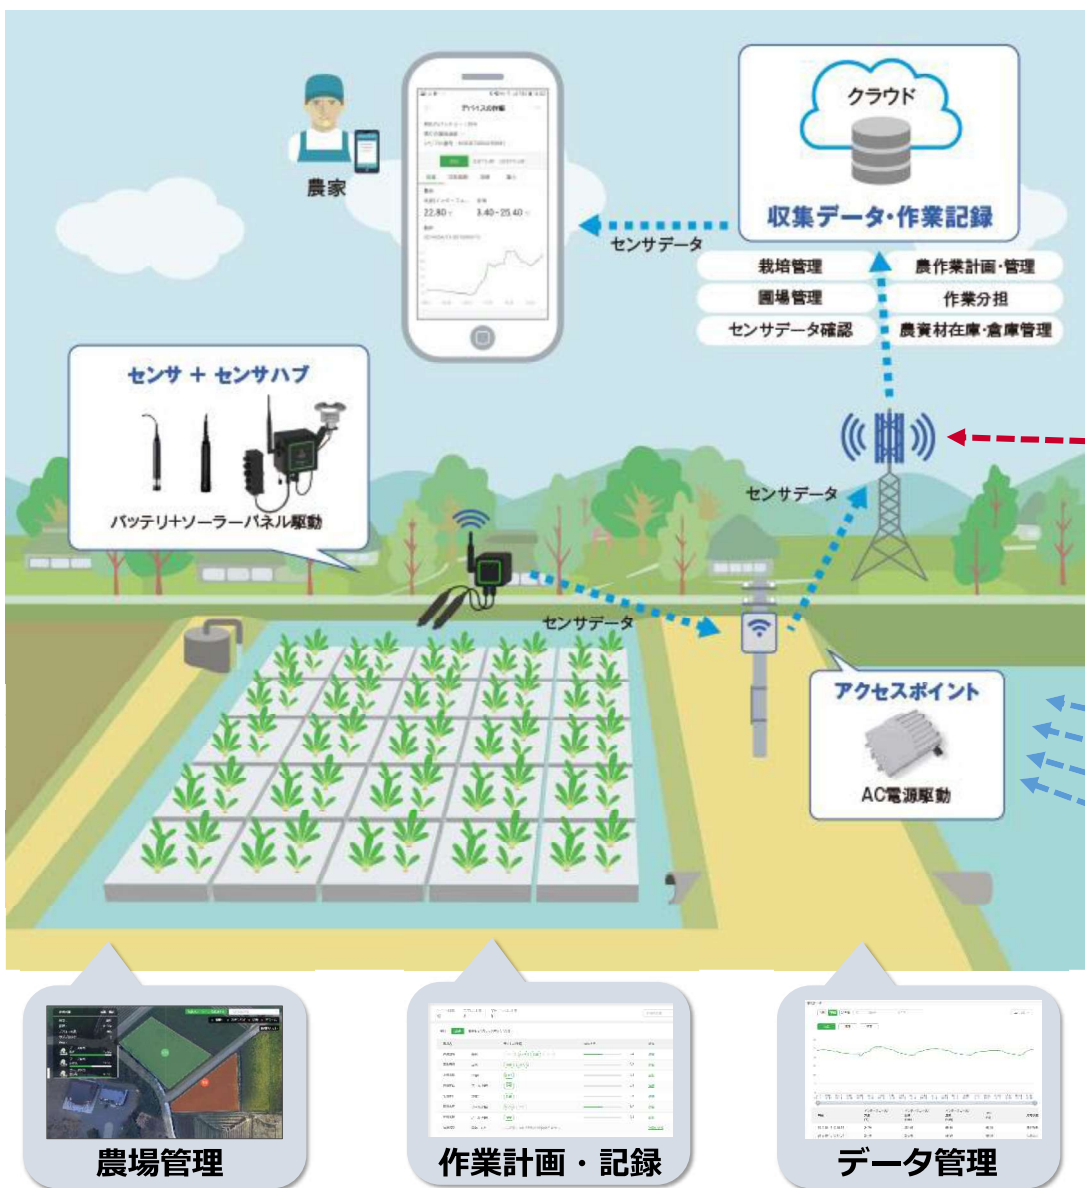

次世代型農業を支えるドコモの取り組み

ドコモの新しい農業ICT

畑アシスト

新ラインナップ -気象ステーション-

LTE通信

ZETA通信

水耕栽培でも

畑でも

田んぼでも

果樹園でも

概要

- **畑アシスト**
土耕・水耕・水産に対応した営農支援プラットフォーム
農場のデータを見える化により省力で生産性の高い農業を実現
ZETA通信を活用し、低コストなサービスを実現
- **気象ステーション**
風速・風向・雨量・気圧などのデータを取得可能
小型で手軽に設置可能、かつ高精度なデータ取得を実現

利用シーン

- 新規就農者等の早期経営確立と戦略的な営農サポート
- 局地的な気象の変化に応じた環境制御
- ビル周辺の風害対策にも活用可能