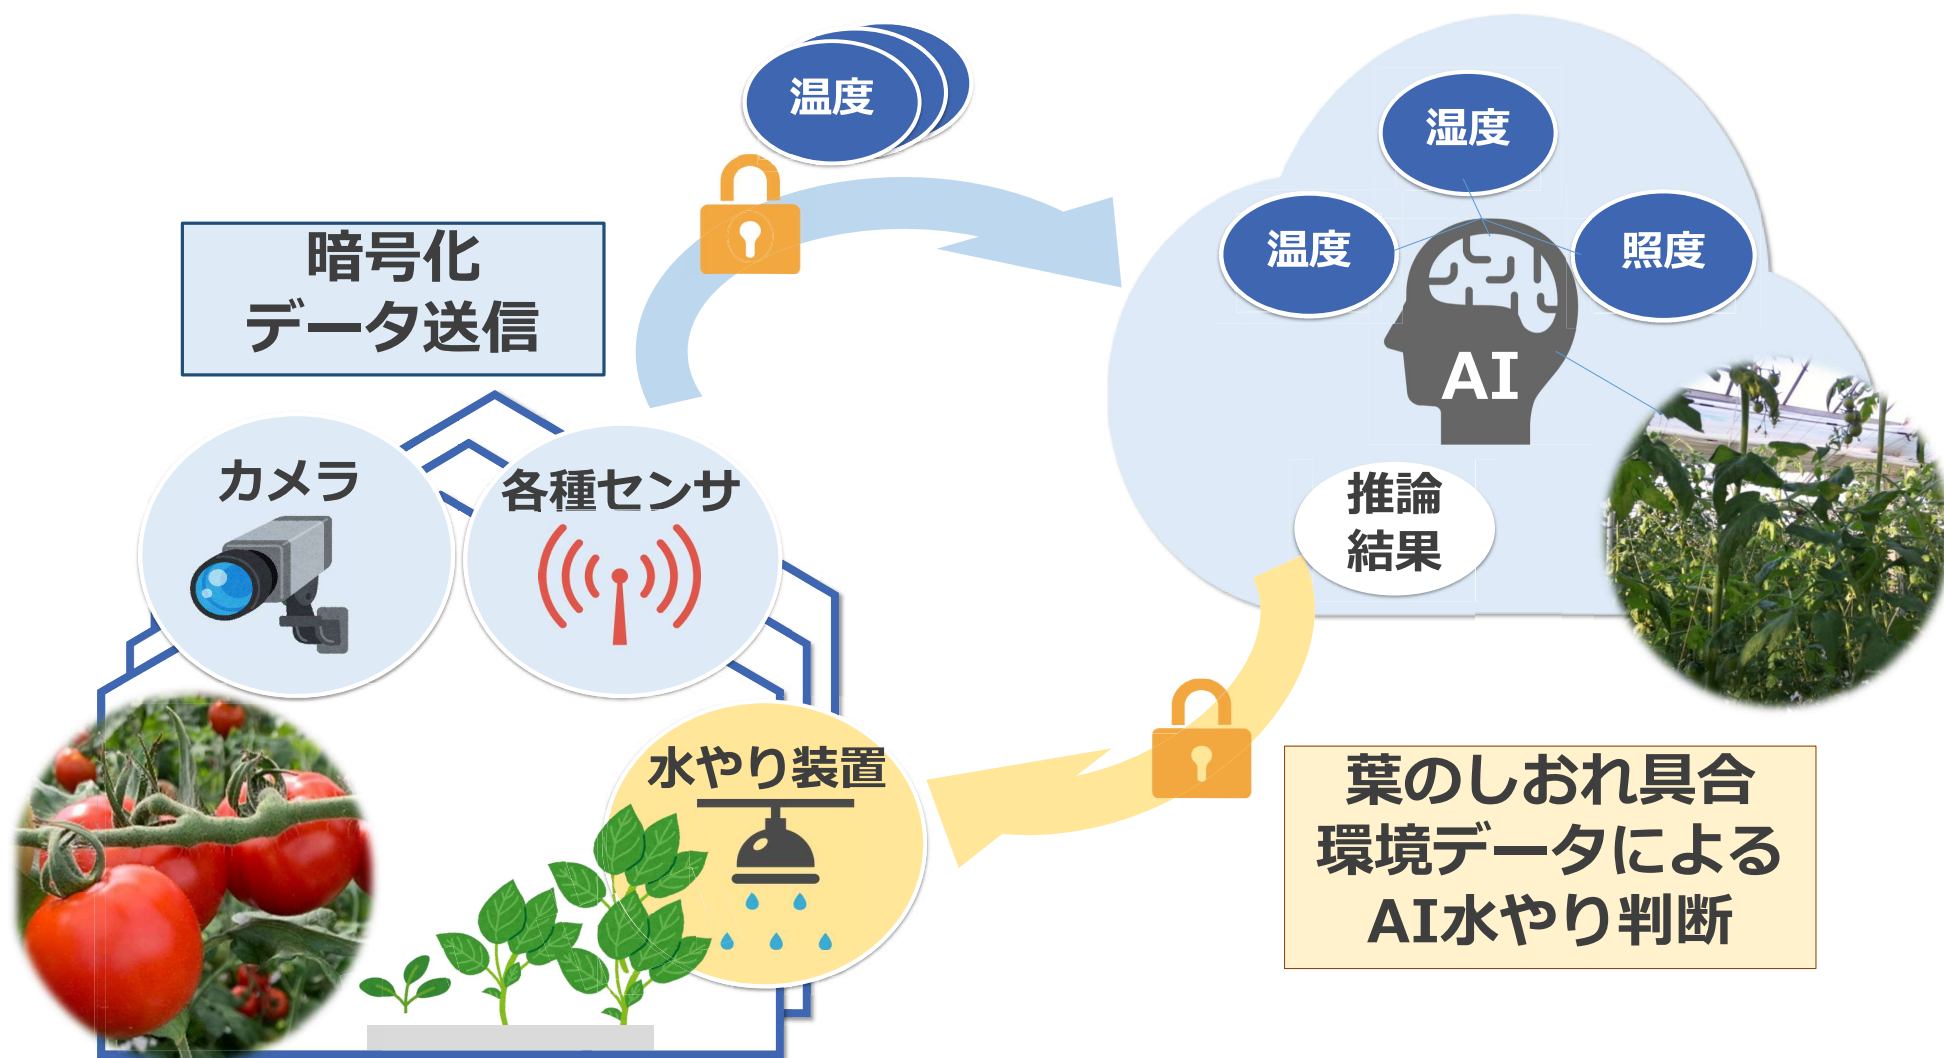

次世代型農業を支えるドコモの取り組み

AIと最先端暗号技術を活用した高品質トマト栽培

概要

AIにより高糖度トマト栽培の鍵となる水やりを再現
セキュアな通信により安全に利用可能なプラットフォーム

- **AI水やり判断**
AIにより「匠の技」の水やりを再現
高糖度トマトを栽培する上で難しい水やりタイミングをAIが判断
- **セキュアな通信**
NTTの開発した、LPWA通信に適した暗号化技術を利用
大切な農場のデータ収集や現地デバイスとの通信を安全に実施

利用シーン

- AIによる自動水やりを用いた新規就農者の栽培支援
- 「匠の技」を再現した高品質トマトの安定栽培
- 最先端暗号化技術によるデータ保護